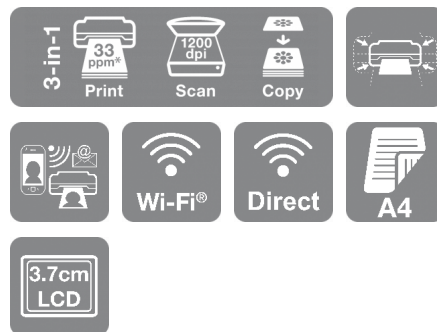

Expression Home XP-3150

FICHA TÉCNICA

Ahorra dinero, espacio y tiempo con esta impresora multifunción compacta con impresión móvil, tintas independientes e impresión a doble cara en A4.

Si buscas una impresora económica, moderna y fácil de usar, la XP-3150 es tu mejor opción. Además, es compacta y ofrece copias nítidas con colores vivos, incorpora impresión móvil con Wi-Fi, Wi-Fi Direct y es compatible con una amplia variedad de aplicaciones Epson.

Elegante y con estilo

Este modelo asequible aprovecha al máximo el espacio disponible al combinar impresión, escaneado y copia en un solo dispositivo.

Facilidad de uso

Al contar con una amplia variedad de funciones esenciales de fácil uso, con la XP-3150 podrás imprimir y escanear de forma inalámbrica desde cualquier lugar de tu casa, y con Wi-Fi Direct podrás imprimir sin necesidad de conectarte a una red inalámbrica. Su pantalla LCD de 3,7 cm permite copiar e imprimir fácilmente sin necesidad de PC y con la impresión a doble cara reducirás el gasto de papel.